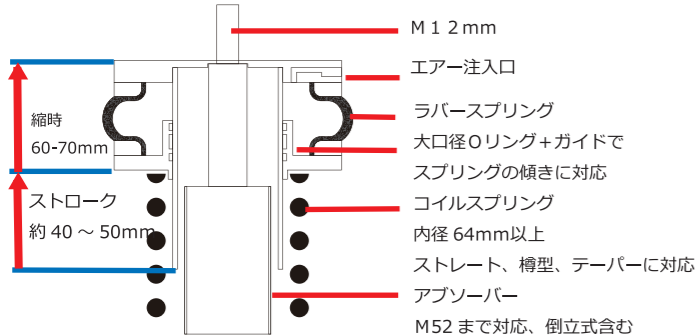

tribrid system